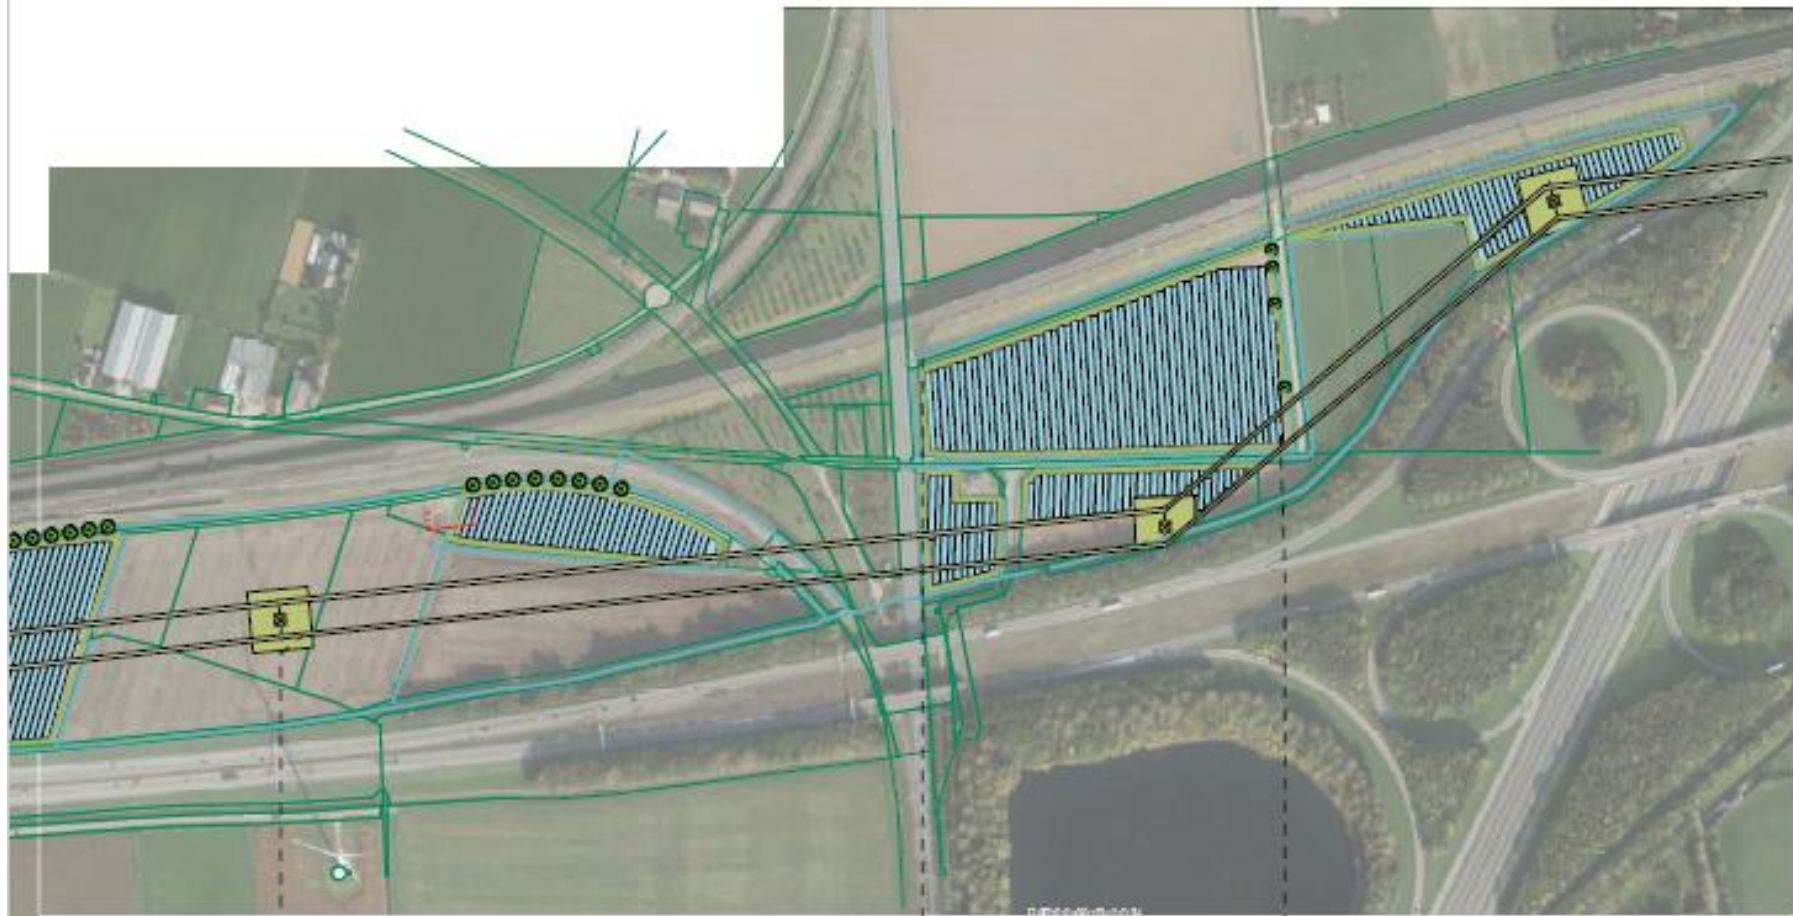

Schouwstrook met op enkele plekken knotbomen
Zonnepanelen 1m hoog

Plas dras zone

Poelen

Grondwal / Bijenwal

Natuurvriendelijke oever

Bomenrij

Akkerrand bij hekwerk

Struweel

optioneel zonneveld

Kruidenrijk gras onder elektriciteitsmasten
+ bijenhotel

optioneel zonneveld

Struweel 60m lang (tussenin 30m open)

Schouwstrook met op
enkele plekken knotbomen

Struweel

Kruidenrijk gras
onder elektriciteitsmasten
+ bijenhotel

Akkerrand
bij hekwerk

Schouwstrook met op enkele plekken
knotbomen