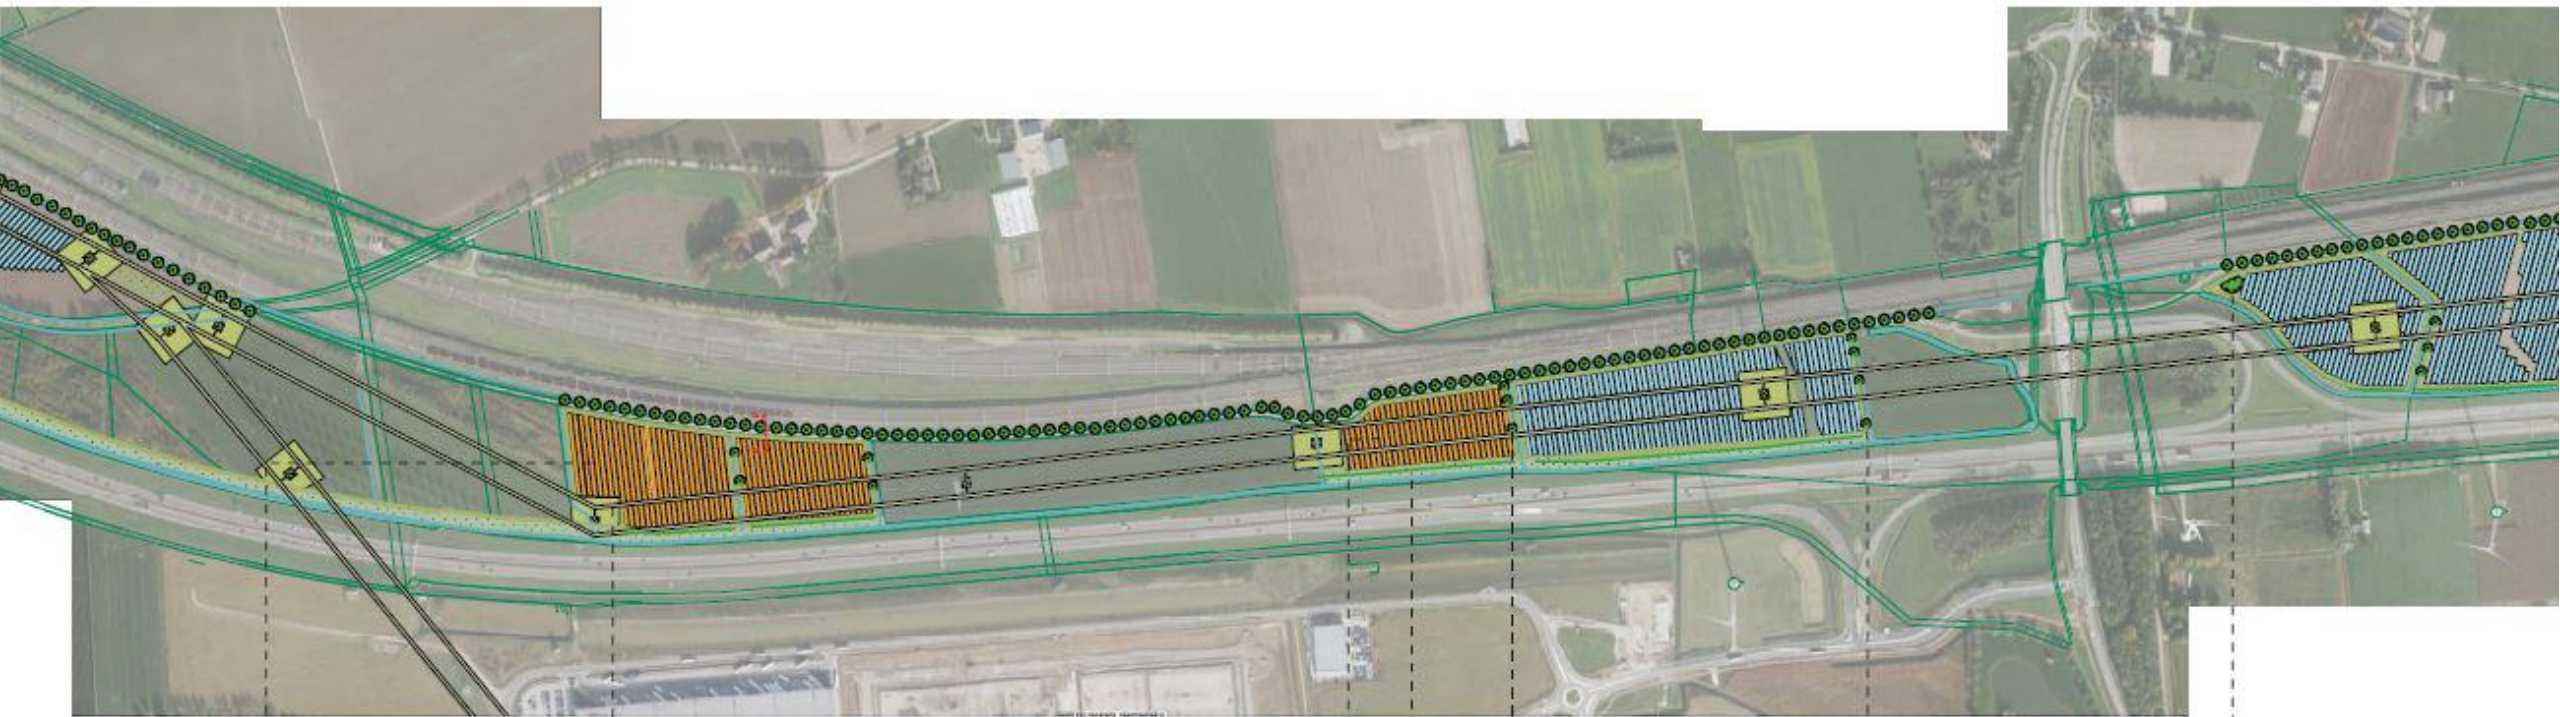

Schouwstrook met op enkele plekken knotbomen
Zonnepanelen 1m hoog

Plas dras zone

Poelen

Grondwal / Bijenwal

Natuurvriendelijke oever

Bomenrij

Akkerrand bij hekwerk

Struweel

optioneel zonneveld

Kruidenrijk gras onder elektriciteitsmasten
+ bijenhotel

optioneel zonneveld

Struweel 60m lang (tussenin 30m open)

Schouwstrook met op
enkele plekken knotbomen

Struweel

Kruidenrijk gras
onder elektriciteitsmasten
+ bijenhotel

Akkerrand
bij hekwerk

Schouwstrook met op enkele plekken
knotbomen